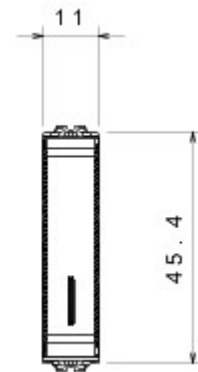

DIMENSIONAL