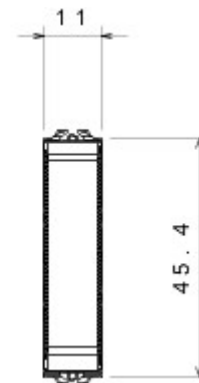

DIMENSIONAL