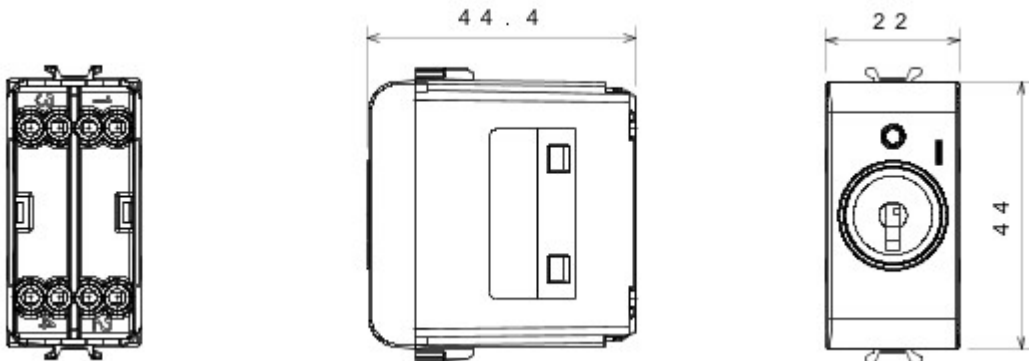

DIMENSIONAL

TECHNICAL SYMBOLOGY

STANDARDS/APPROVALS