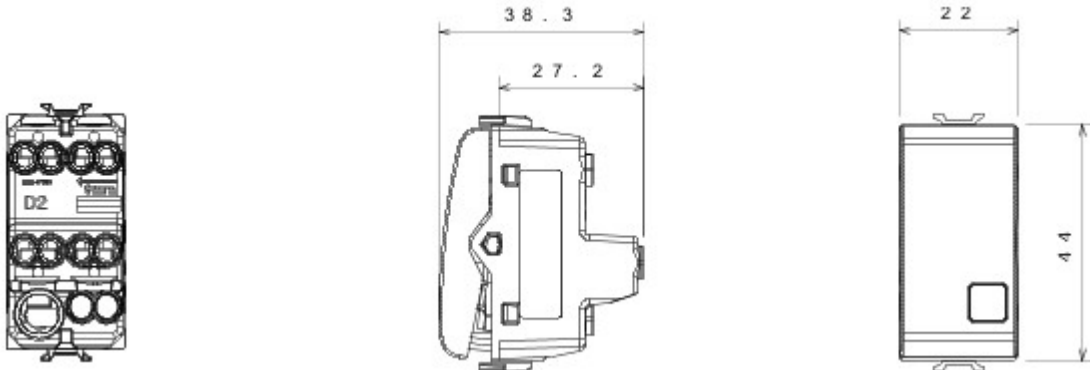

DIMENSIONAL

TECHNICAL SYMBOLOGY

STANDARDS/APPROVALS