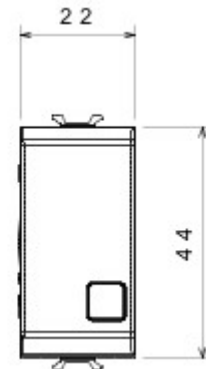

DIMENSIONAL