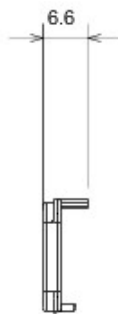

DIMENSIONAL