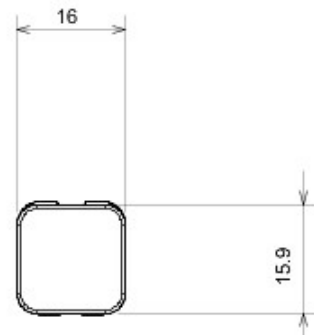

DIMENSIONAL

TECHNICAL SYMBOLOGY

STANDARDS/APPROVALS