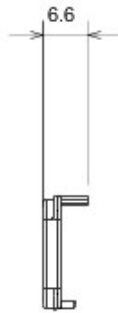

DIMENSIONAL