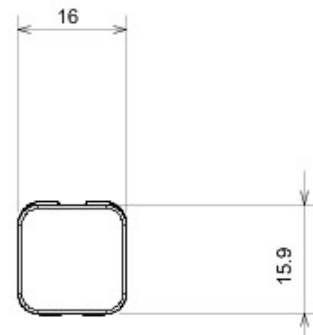

DIMENSIONAL

TECHNICAL SYMBOLOGY

STANDARDS/APPROVALS