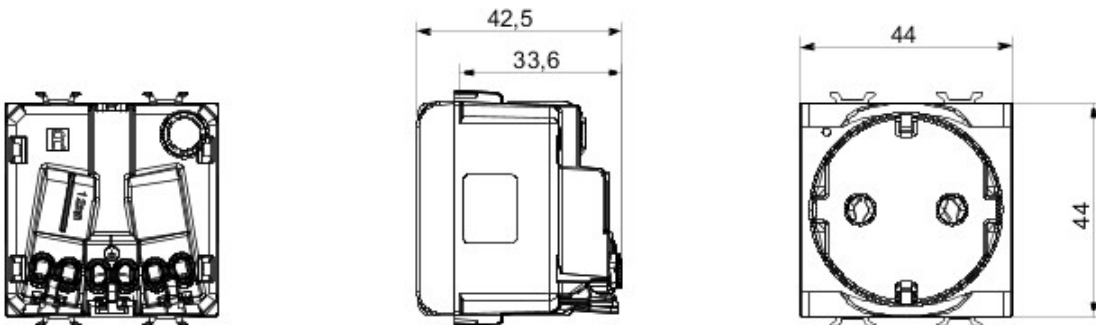

DIMENSIONAL

TECHNICAL SYMBOLOGY

STANDARDS/APPROVALS