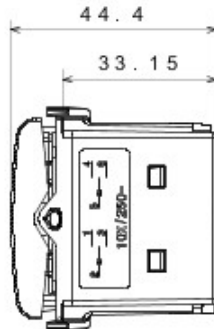

DIMENSIONAL