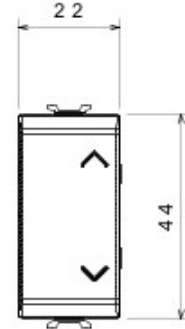

DIMENSIONAL