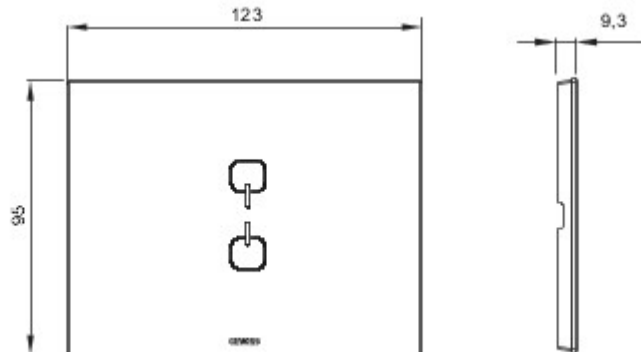

DIMENSIONAL

TECHNICAL SYMBOLOGY

STANDARDS/APPROVALS