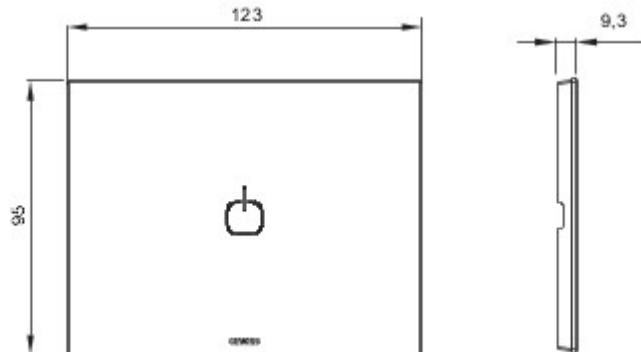

DIMENSIONAL

TECHNICAL SYMBOLOGY

STANDARDS/APPROVALS