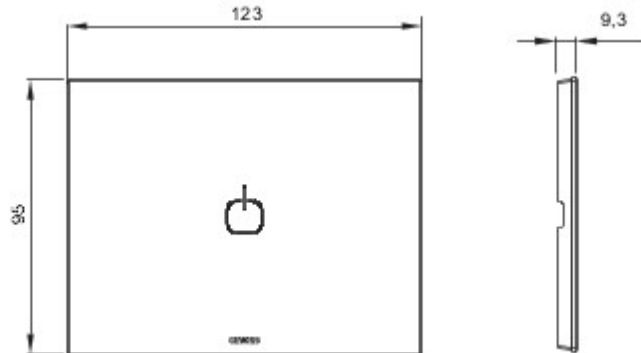

DIMENSIONAL

TECHNICAL SYMBOLOGY

STANDARDS/APPROVALS