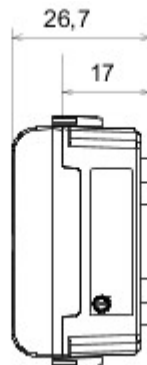

DIMENSIONAL