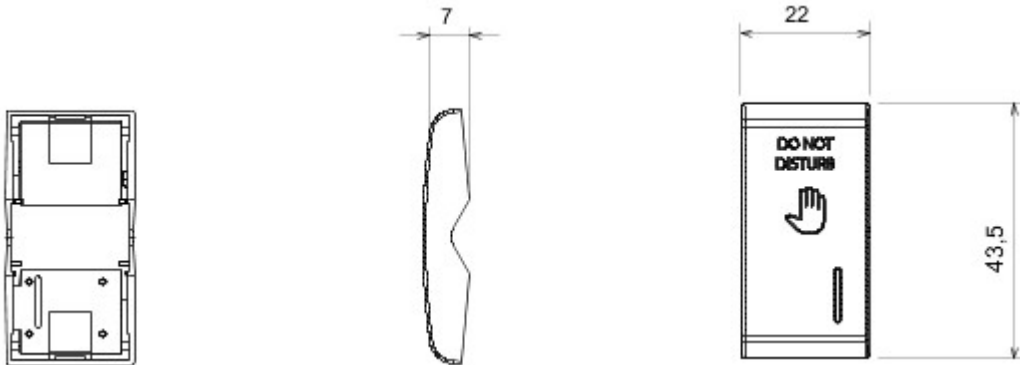

Grote verscheidenheid aan schakelaars, elektriciteitscontactdozen (in overeenstemming met nationale en internationale normen), gegevenscontactdozen, toestellen voor klimaatregeling, comfort, signalering van technische alarmen, noodverlichting. De modulaire Chorus toestellen zijn leverbaar in vier kleuren: glanzend wit, satijnzwart, gelakt titanium en glanzend ivoor en in verschillende modulariteiten met 1/2, 1, 2 en 3 modules. Dankzij de framehouders voor rechthoekige, vierkante en ronde dozen kunt u de toestellen eindeloos combineren met de serie Chorus platen.

Categorie	Vervangbare knop	Knop	Met diffuser
Symbol	DND	Kleur	Glossy white
Standaard	EN 60669-1	Thermospanning met kogel	125 °C
Gloedraadproef	850 °C	Aantal modules	1
Electrocod	140		

DIMENSIONAL

TECHNICAL SYMBOLOGY