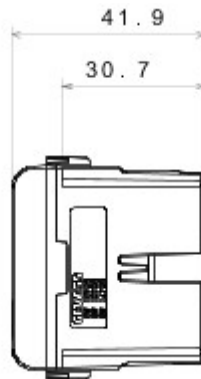

Categorie	Oproeprelais	Uitgang contacten	1NO/NC 12 V (max. 1 A)
Kleur	Glossy white	Voedings-spanning	12 V AC/DC
Omschrijving	Oproeprelais	Aantal polen	1P
Spanning	12 V AC/DC	Standaard	EN 60669-1 / EN 60669-2-2
Bestendigheid bij testspanning	2000 V bij 50 Hz gedurende 1 minuut	Isolatieweerstand	> 5 MOhm
Aansluitklemmen voor bekabeling	Met schroef	Verlengd bedrijf (aantal positiewijzigingen)	40.000 bij In 250 V AC cosφ=0,6
Thermospanning met kogel	125 °C	Gloeidraadproef	850 °C
Klemgreep op kabeltractie	> 50 N	Aanspanvermogen aansluitklem flexibele kabels (mm <sup>2</sup> )	min. 0,75 - max. 2x4
Aanspanvermogen aansluitklem starre kabels (mm <sup>2</sup> )	min. 0,5 - max. 2x2,5	Aantal modules	1
Materiaal	Technopolymeer	Electrocod	140

### DIMENSIONAL