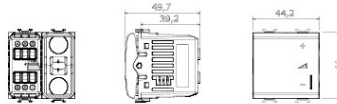

DIMENSIONAL

STANDARDS/APPROVALS

GEWISS S.p.A. Via A. Volta, 1
24069 Cenate Sotto - Bergamo - Italy
tel. +39 035 94 61 11 fax +39 035 94 69 09

www.gewiss.com
sat@gewiss.com
Last update 23/04/2024

Data, measures, designs and pictures are shown
only as informative purposes,
and could be changed without previous notice