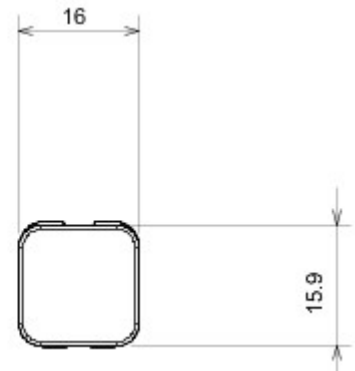

DIMENSIONAL

TECHNICAL SYMBOLOGY

STANDARDS/APPROVALS