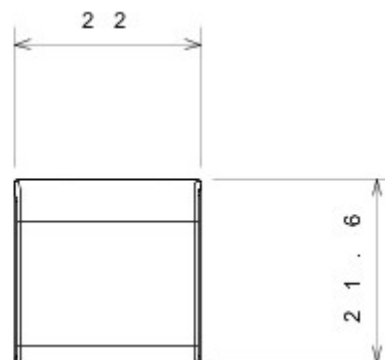

DIMENSIONAL

TECHNICAL SYMBOLOGY

STANDARDS/APPROVALS

GEWISS S.p.A. Via A. Volta, 1
24069 Cenate Sotto - Bergamo - Italy
tel. +39 035 94 61 11 fax +39 035 94 69 09

www.gewiss.com
sat@gewiss.com
Last update 23/04/2024

Data, measures, designs and pictures are shown only as informative purposes, and could be changed without previous notice