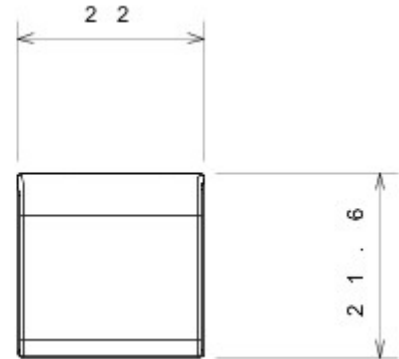

Categorie	Vervangbare knop	Type	Verwisselbare
Kleur	Glossy white	Omschrijving	Sleutels 22x22 mm
Standaard	EN 60669-1	Thermospanning met kogel	125 °C
Gloedraadproef	850 °C	Symbool	Sleutel
Materiaal	Technopolymeer	Electrocod	0130

### DIMENSIONAL