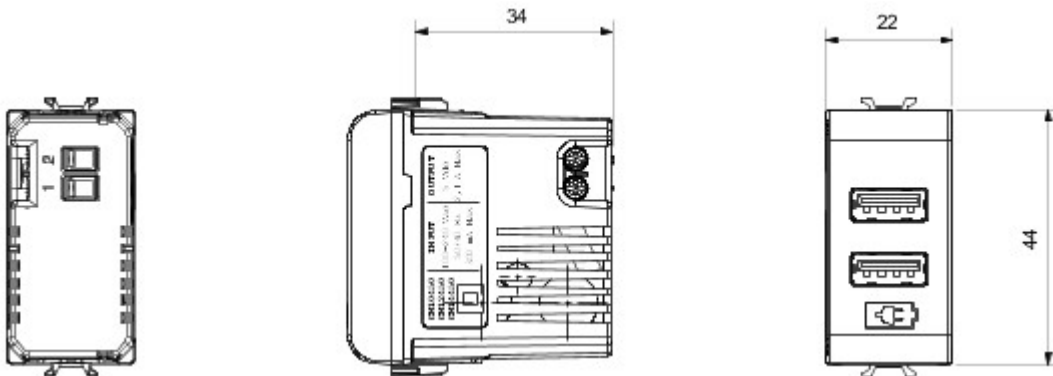

Grote verscheidenheid aan schakelaars, elektriciteitscontactdozen (in overeenstemming met nationale en internationale normen), gegevenscontactdozen, toestellen voor klimaatregeling, comfort, signalering van technische alarmen, noodverlichting. De modulaire Chorus toestellen zijn leverbaar in vier kleuren: glanzend wit, satijnzwart, gelakt titanium en glanzend ivoor en in verschillende modulariteiten met 1/2, 1, 2 en 3 modules. Dankzij de framehouders voor rechthoekige, vierkante en ronde dozen kunt u de toestellen eindeloos combineren met de serie Chorus platen.

Categorie	USB power supply	Kleur	Glossy white
Uitgang spanning	5 V DC	Max. stroom meegeleverd	2,1 A
Standaard	IEC 62368-1:2018; EN 61000-6-1; EN 61000-6-3	Aansluitklemmen voor bekabeling	Met schroef
Aanspanvermogen aansluitklem flexibele kabels (mm²)	min. 1 - max. 2x1,5	Aanspanvermogen aansluitklem starre kabels (mm²)	min. 1 - max. 2x1,5
Aantal modules	1	Electrocod	0144

DIMENSIONAL

STANDARDS/APPROVALS

GEWISS S.p.A. Via A. Volta, 1
24069 Cenate Sotto - Bergamo - Italy
tel. +39 035 94 61 11 fax +39 035 94 69 09

www.gewiss.com
sat@gewiss.com
Last update 24/04/2024

Data, measures, designs and pictures are shown only as informative purposes, and could be changed without previous notice