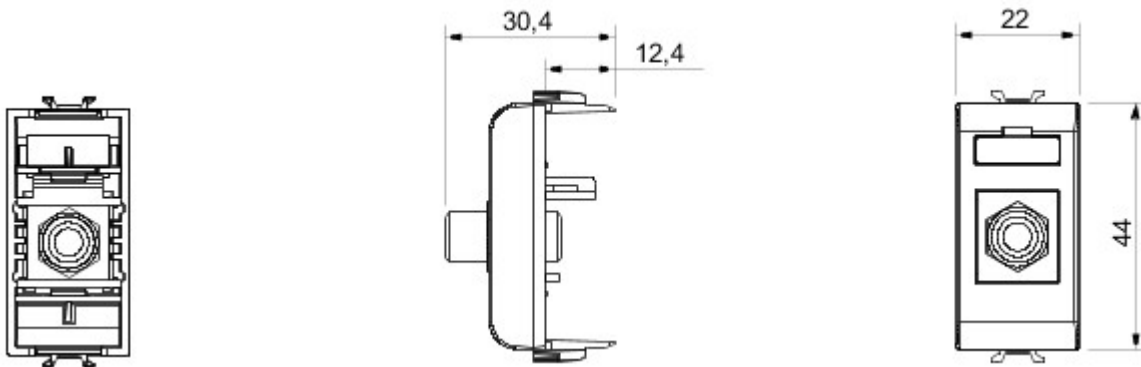

Grote verscheidenheid aan schakelaars, elektriciteitscontactdozen (in overeenstemming met nationale en internationale normen), gegevenscontactdozen, toestellen voor klimaatregeling, comfort, signalering van technische alarmen, noodverlichting. De modulaire Chorus toestellen zijn leverbaar in vier kleuren: glanzend wit, satijnzwart, gelakt titanium en glanzend ivoor en in verschillende modulariteiten met 1/2, 1, 2 en 3 modules. Dankzij de framehouders voor rechthoekige, vierkante en ronde dozen kunt u de toestellen eindeloos combineren met de serie Chorus platen.

Categorie	Connector	Omschrijving	Vrouwelijk F-koppelingsconnector
Kleur	Wit	Standaard	IEC 61169-24
Aantal modules	1	Electrocod	3720

DIMENSIONAL

STANDARDS/APPROVALS

GEWISS S.p.A. Via A. Volta, 1
24069 Cenate Sotto - Bergamo - Italy
tel. +39 035 94 61 11 fax +39 035 94 69 09