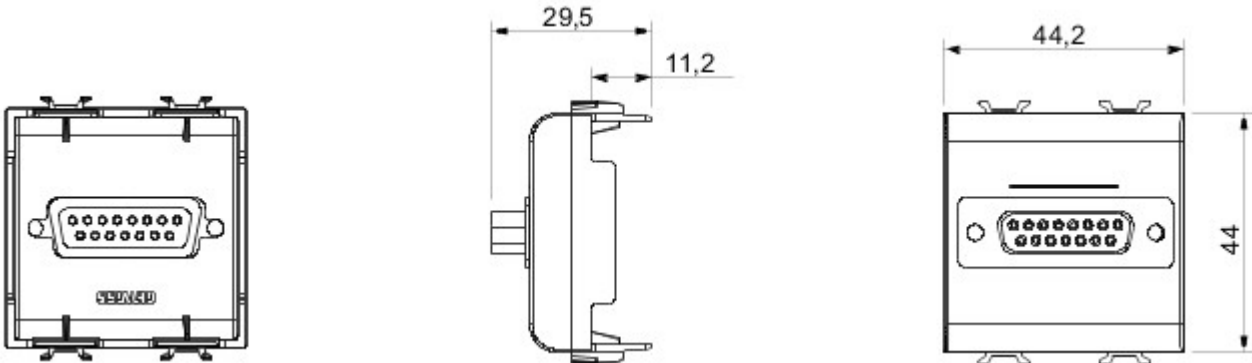

Grote verscheidenheid aan schakelaars, elektriciteitscontactdozen (in overeenstemming met nationale en internationale normen), gegevenscontactdozen, toestellen voor klimaatregeling, comfort, signalering van technische alarmen, noodverlichting. De modulaire Chorus toestellen zijn leverbaar in vier kleuren: glanzend wit, satijnzwart, gelakt titanium en glanzend ivoor en in verschillende modulariteiten met 1/2, 1, 2 en 3 modules. Dankzij de framehouders voor rechthoekige, vierkante en ronde dozen kunt u de toestellen eindeloos combineren met de serie Chorus platen.

Categorie	SUB-D 15 contacten	Omschrijving	SUB-D 15 contacten
Kleur	Wit	Verbinding	Lasverbinding
Aantal modules	2	Electrocod	3720

DIMENSIONAL

STANDARDS/APPROVALS

GEWISS S.p.A. Via A. Volta, 1
24069 Cenate Sotto - Bergamo - Italy
tel. +39 035 94 61 11 fax +39 035 94 69 09