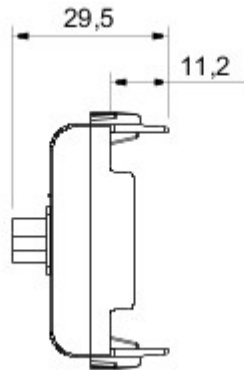

Grote verscheidenheid aan schakelaars, elektriciteitscontactdozen (in overeenstemming met nationale en internationale normen), gegevenscontactdozen, toestellen voor klimaatregeling, comfort, signalering van technische alarmen, noodverlichting. De modulaire Chorus toestellen zijn leverbaar in vier kleuren: glanzend wit, satijnzwart, gelakt titanium en glanzend ivoor en in verschillende modulariteiten met 1/2, 1, 2 en 3 modules. Dankzij de framehouders voor rechthoekige, vierkante en ronde dozen kunt u de toestellen eindeloos combineren met de serie Chorus platen.

Categorie	SUB-D 9 contacten	Omschrijving	SUB-D 9 contacten
Kleur	Wit	Verbinding	Lasverbinding
Aantal modules	2	Electrocod	3720

### DIMENSIONAL