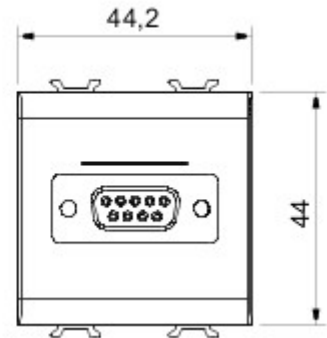

Categorie	SUB-D 9 contacten	Omschrijving	SUB-D 9 contacten
Kleur	Wit	Verbinding	Lasverbinding
Aantal modules	2	Electrocod	3720

### DIMENSIONAL