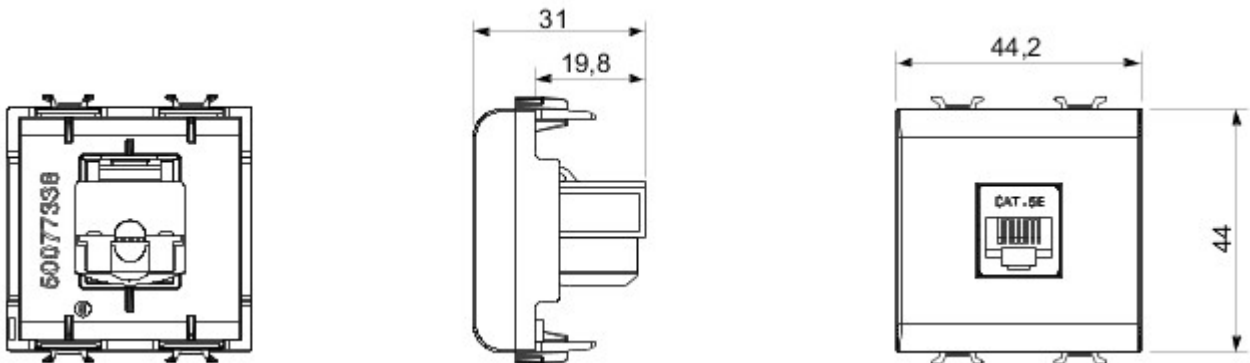

Grote verscheidenheid aan schakelaars, elektriciteitscontactdozen (in overeenstemming met nationale en internationale normen), gegevenscontactdozen, toestellen voor klimaatregeling, comfort, signalering van technische alarmen, noodverlichting. De modulaire Chorus toestellen zijn leverbaar in vier kleuren: glanzend wit, satijnzwart, gelakt titanium en glanzend ivoor en in verschillende modulariteiten met 1/2, 1, 2 en 3 modules. Dankzij de framehouders voor rechthoekige, vierkante en ronde dozen kunt u de toestellen eindeloos combineren met de serie Chorus platen.

Categorie	Data-aansluiting	Omschrijving	RJ45
Kleur	Glossy white	Gebruik categorie	5e
Kabels	UTP	Verbinding	Zonder gereedschap
Aantal paar	4	Standaard	EN 60603-7-2
Aantal modules	2	Electrocod	3722
Materiaal	Technopolymeer		

### DIMENSIONAL