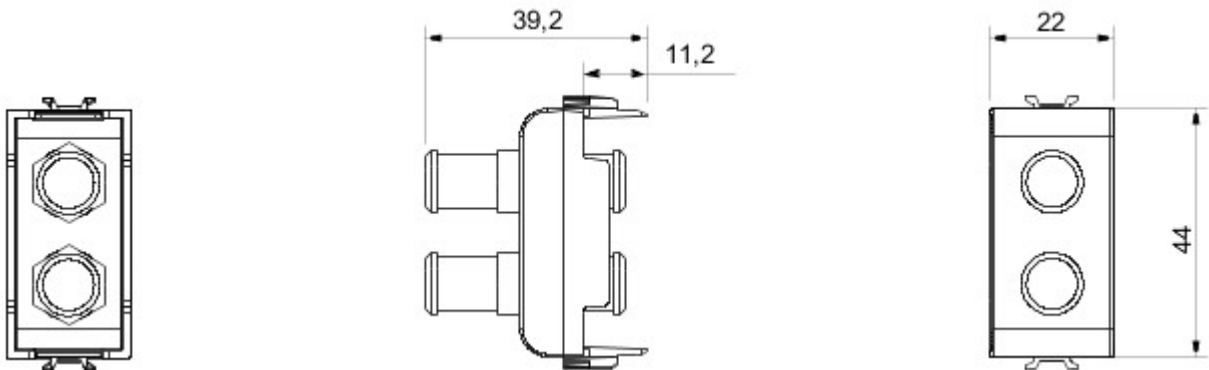

Grote verscheidenheid aan schakelaars, elektriciteitscontactdozen (in overeenstemming met nationale en internationale normen), gegevenscontactdozen, toestellen voor klimaatregeling, comfort, signalering van technische alarmen, noodverlichting. De modulaire Chorus toestellen zijn leverbaar in vier kleuren: glanzend wit, satijnzwart, gelakt titanium en glanzend ivoor en in verschillende modulariteiten met 1/2, 1, 2 en 3 modules. Dankzij de framehouders voor rechthoekige, vierkante en ronde dozen kunt u de toestellen eindeloos combineren met de serie Chorus platen.

Categorie	Glasvezeladapter	Omschrijving	O.F. ST-bus
Kleur	Glossy white	Type	Duplexbus 50/125 um
Aantal modules	1	Electrocod	3723

### DIMENSIONAL