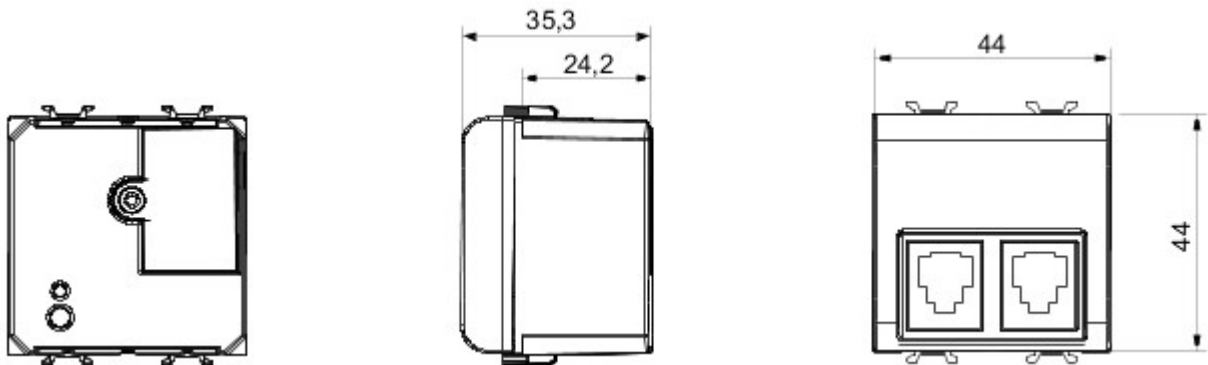

Grote verscheidenheid aan schakelaars, elektriciteitscontactdozen (in overeenstemming met nationale en internationale normen), gegevenscontactdozen, toestellen voor klimaatregeling, comfort, signalering van technische alarmen, noodverlichting. De modulaire Chorus toestellen zijn leverbaar in vier kleuren: glanzend wit, satijnzwart, gelakt titanium en glanzend ivoor en in verschillende modulariteiten met 1/2, 1, 2 en 3 modules. Dankzij de framehouders voor rechthoekige, vierkante en ronde dozen kunt u de toestellen eindeloos combineren met de serie Chorus platen.

Categorie	Telefooncontactdoos	Omschrijving	ADSL-filter met dubbele RJ11-contactdoos
Kleur	Wit	Aantal modules	2
Electrocod	3720		

### DIMENSIONAL