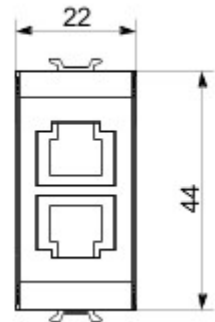

Categorie	Telefooncontactdoos	Omschrijving	RJ11
Kleur	Wit	Type	Dubbel
Verbinding	Impactgereedschap	Aantal modules	1
Electrocod	3720		

DIMENSIONAL

STANDARDS/APPROVALS

GEWISS S.p.A. Via A. Volta, 1
24069 Cenate Sotto - Bergamo - Italy
tel. +39 035 94 61 11 fax +39 035 94 69 09