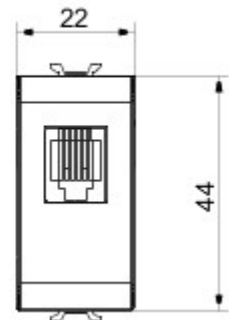

Categorie	Telefooncontactdoos	Omschrijving	RJ11
Kleur	Wit	Type	In/uit
Verbinding	Impactgereedschap	Aantal modules	1
Electrocod	3720		

DIMENSIONAL

STANDARDS/APPROVALS

GEWISS S.p.A. Via A. Volta, 1
24069 Cenate Sotto - Bergamo - Italy
tel. +39 035 94 61 11 fax +39 035 94 69 09