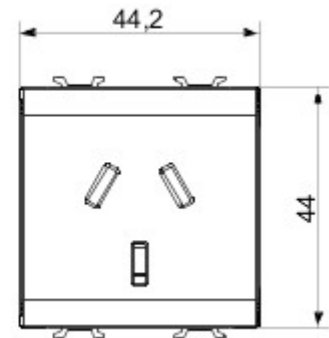

Categorie	Contactdoos	Omschrijving	2P+E - 10 A
Kleur	Glossy white	Spanning	250 V AC
Standaard	Chinese norm	Eigenschappen	Met veiligheidsplaten
Voor stekkerpenen	Platte	Aansluitklemmen voor bekabeling	Met schroef
Standaard	IEC 60884-1	Bestendigheid bij testspanning	2000 V bij 50 Hz gedurende 1 minuut
Isolatieweerstand	> 5 MOhm	Prolonged operation socket (no.of position changes)	10.000 bij In 250 V AC cosφ=0,8
Thermospanning met kogel	125 °C	Gloeidraadproef	850 °C
Klemgreep op kabeltractie	> 50 N	Aanspanvermogen aansluitklem flexibele kabels (mm²)	min. 0,75 - max. 2x4
Aanspanvermogen aansluitklem starre kabels (mm²)	min. 0,5 - max. 2x2,5	Aantal modules	2
Electrocod	0131	Materiaal	Technopolymeer

### DIMENSIONAL