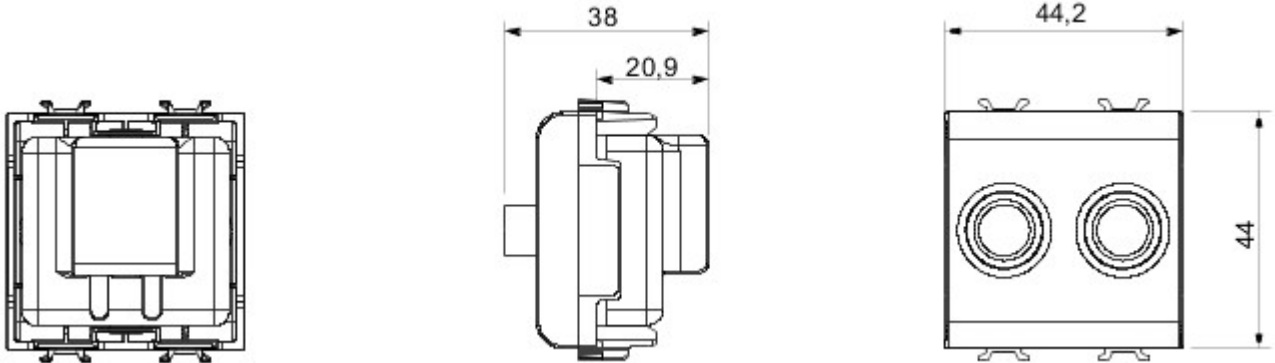

DIMENSIONAL

STANDARDS/APPROVALS

GEWISS S.p.A. Via A. Volta, 1
24069 Cenate Sotto - Bergamo - Italy
tel. +39 035 94 61 11 fax +39 035 94 69 09

www.gewiss.com
sat@gewiss.com
Last update 19/04/2024

Data, measures, designs and pictures are shown only as informative purposes, and could be changed without previous notice