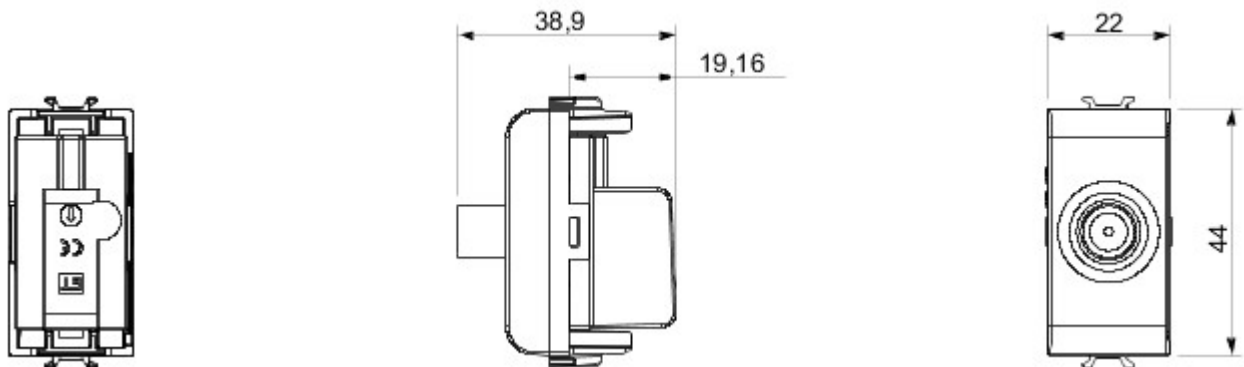

Grote verscheidenheid aan schakelaars, elektriciteitscontactdozen (in overeenstemming met nationale en internationale normen), gegevenscontactdozen, toestellen voor klimaatregeling, comfort, signalering van technische alarmen, noodverlichting. De modulaire Chorus toestellen zijn leverbaar in vier kleuren: glanzend wit, satijnzwart, gelakt titanium en glanzend ivoor en in verschillende modulariteiten met 1/2, 1, 2 en 3 modules. Dankzij de framehouders voor rechthoekige, vierkante en ronde dozen kunt u de toestellen eindeloos combineren met de serie Chorus platen.

|                     |                                   |              |                          |
|---------------------|-----------------------------------|--------------|--------------------------|
| Categorie           | TV/SAT-contactdoos                | Omschrijving | Direct                   |
| Kleur               | Glossy white                      | Verzwakking  | 0 dB                     |
| Frequentie          | 5-2400 MHz                        | Plaat        | Klasse A                 |
| Voor connector type | F-vrouwelijk                      | Standaard    | EN 60728-4; IEC 61169-24 |
| Aantal modules      | 1                                 | Cable fixing | Met schroef              |
| Case                | Pressure casting zamak metal body | Electrocod   | 0131                     |
| Materiaal           | Technopolymeer                    |              |                          |

### DIMENSIONAL