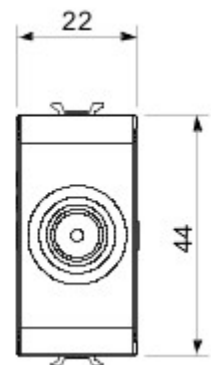

DIMENSIONAL

STANDARDS/APPROVALS

GEWISS S.p.A. Via A. Volta, 1
24069 Cenate Sotto - Bergamo - Italy
tel. +39 035 94 61 11 fax +39 035 94 69 09

www.gewiss.com
sat@gewiss.com
Last update 23/04/2024

Data, measures, designs and pictures are shown only as informative purposes, and could be changed without previous notice