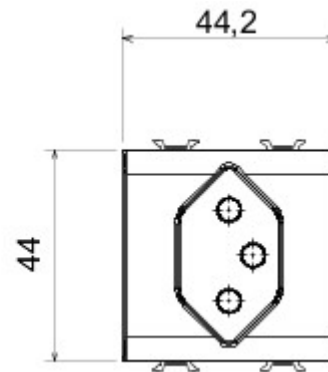

DIMENSIONAL

TECHNICAL SYMBOLOGY

STANDARDS/APPROVALS