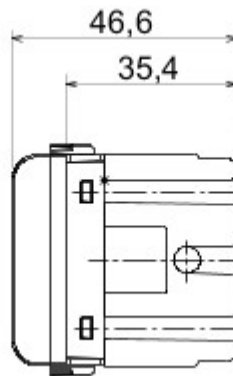

DIMENSIONAL