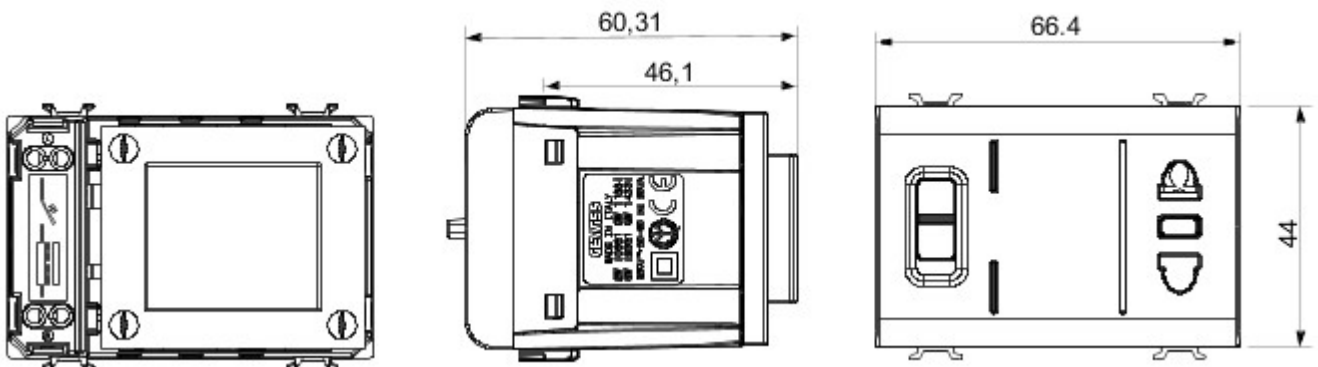

Grote verscheidenheid aan schakelaars, elektriciteitscontactdozen (in overeenstemming met nationale en internationale normen), gegevenscontactdozen, toestellen voor klimaatregeling, comfort, signalering van technische alarmen, noodverlichting. De modulaire Chorus toestellen zijn leverbaar in vier kleuren: glanzend wit, satijnzwart, gelakt titanium en glanzend ivoor en in verschillende modulariteiten met 1/2, 1, 2 en 3 modules. Dankzij de framehouders voor rechthoekige, vierkante en ronde dozen kunt u de toestellen eindeloos combineren met de serie Chorus platen.

Categorie	Contactdoos scheerapparaat	Omschrijving	Met scheidingstransformator
Kleur	Glossy white	Standaard	Europees-Amerikaanse norm
Voorstekkerpennen	Ø 4 / 5 - 6,3x1,5 mm	Aansluitklemmen voor bekabeling	Met schroef
Contactdoos type	P11-USA	Standaard	IEC 60884-1; EN 61558-2-5
Selecteerbare uitgangsspanning	120-230 V AC	Bestendigheid bij testspanning	2000 V bij 50 Hz gedurende 1 minuut
Maximale vermogen	20 VA	Isolatieweerstand	> 5 MOhm
Voedingsspanning	230 V AC - 50/60 Hz	Thermospanning met kogel	125 °C
Gloeidraadproef	850 °C	Klemgreep op kabeltractie	> 50 N
Aanspanvermogen aansluitklem flexibele kabels (mm²)	min. 0,75 - max. 2x4	Aanspanvermogen aansluitklem starre kabels (mm²)	min. 0,5 - max. 2x2,5
Aantal modules	3	Electrocod	0131
Materiaal	Technopolymeer		

DIMENSIONAL

TECHNICAL SYMBOLOGY

STANDARDS/APPROVALS