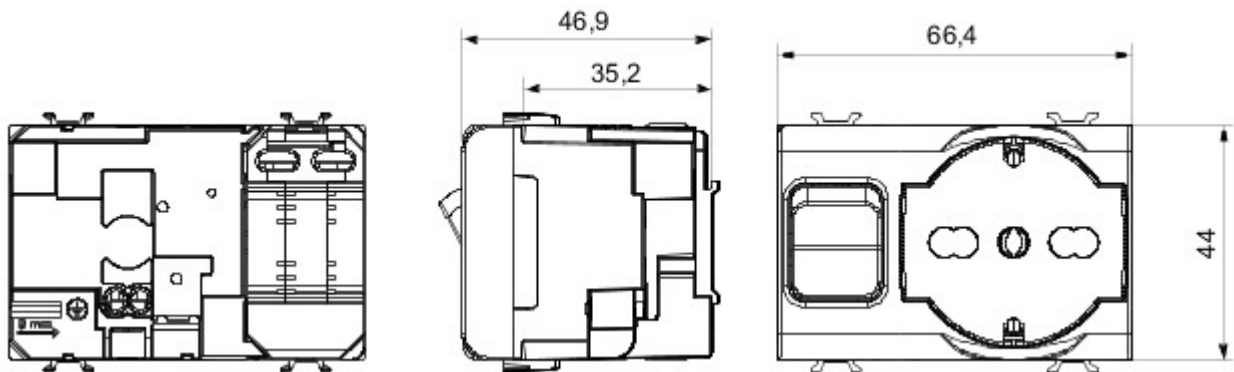

DIMENSIONAL

TECHNICAL SYMBOLOGY

STANDARDS/APPROVALS