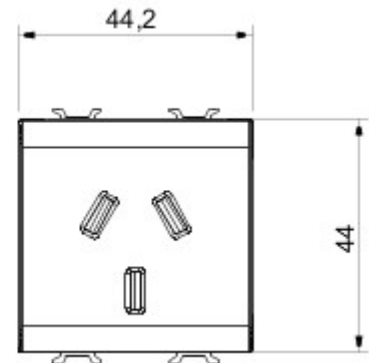

DIMENSIONAL

TECHNICAL SYMBOLOGY

STANDARDS/APPROVALS