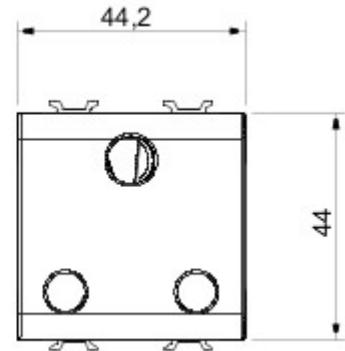

DIMENSIONAL

TECHNICAL SYMBOLOGY

STANDARDS/APPROVALS