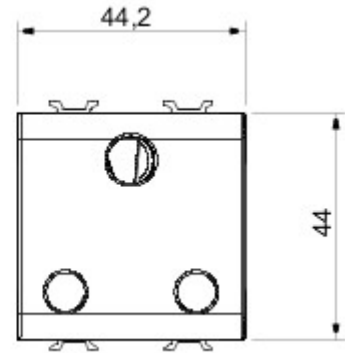

DIMENSIONAL

TECHNICAL SYMBOLOGY

STANDARDS/APPROVALS