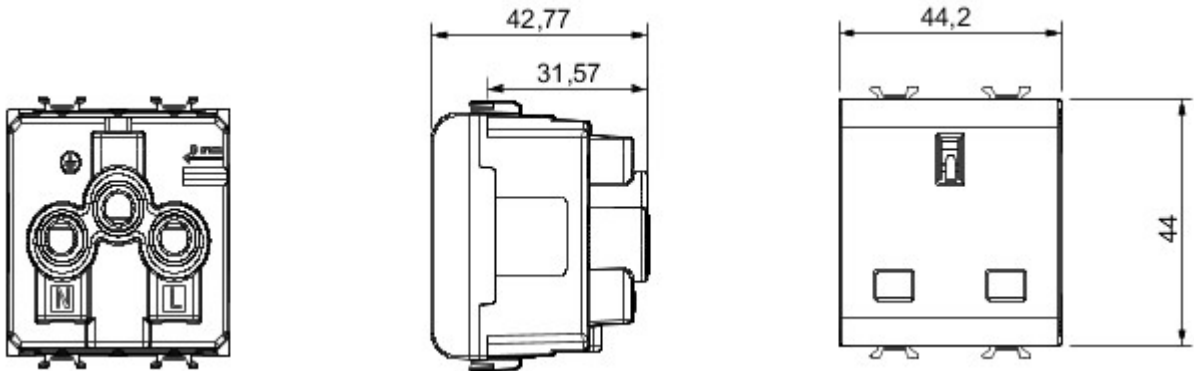

DIMENSIONAL

TECHNICAL SYMBOLOGY

STANDARDS/APPROVALS