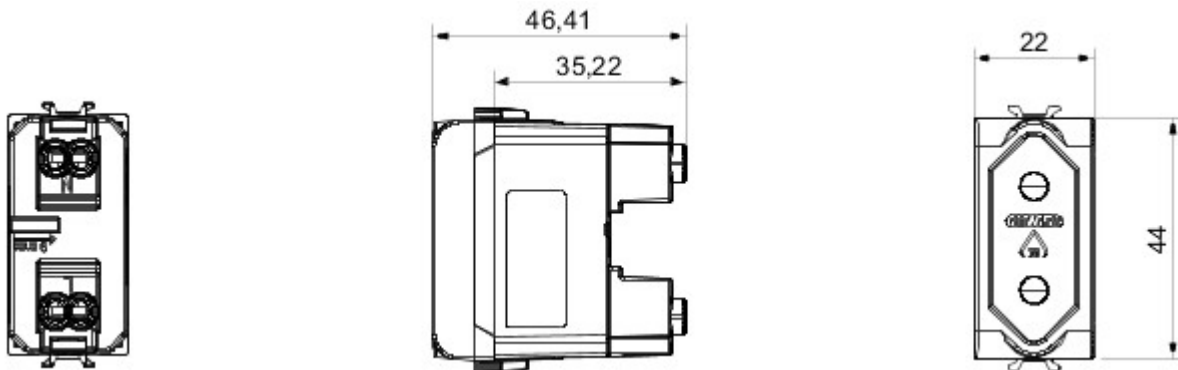

Grote verscheidenheid aan schakelaars, elektriciteitscontactdozen (in overeenstemming met nationale en internationale normen), gegevenscontactdozen, toestellen voor klimaatregeling, comfort, signalering van technische alarmen, noodverlichting. De modulaire Chorus toestellen zijn leverbaar in vier kleuren: glanzend wit, satijnzwart, gelakt titanium en glanzend ivoor en in verschillende modulariteiten met 1/2, 1, 2 en 3 modules. Dankzij de framehouders voor rechthoekige, vierkante en ronde dozen kunt u de toestellen eindeloos combineren met de serie Chorus platen.

Categorie	Contactdoos	Omschrijving	2P - 10 A
Kleur	Glossy white	Spanning	250 V AC
Standaard	Israëliische norm	Eigenschappen	Met veiligheidsplaten
Voor stekkerpennen	Rond Ø 4 mm	Aansluitklemmen voor bekabeling	Met schroef
Standaard	IEC 60884-1	Bestendigheid bij testspanning	2000 V bij 50 Hz gedurende 1 minuut
Isolatieweerstand	> 5 MOhm	Prolonged operation socket (no.of position changes)	10.000 bij In 250 V AC cosφ=0,8
Thermospanning met kogel	125 °C	Gloeidraadproef	850 °C
Klemgreep op kabeltractie	> 50 N	Aanspanvermogen aansluitklem flexibele kabels (mm²)	min. 0,75 - max. 2x4
Aanspanvermogen aansluitklem starre kabels (mm²)	min. 0,5 - max. 2x2,5	Aantal modules	1
Electrocod	0131	Materiaal	Technopolymeer

DIMENSIONAL

TECHNICAL SYMBOLOGY

STANDARDS/APPROVALS