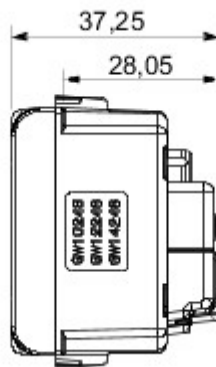

DIMENSIONAL