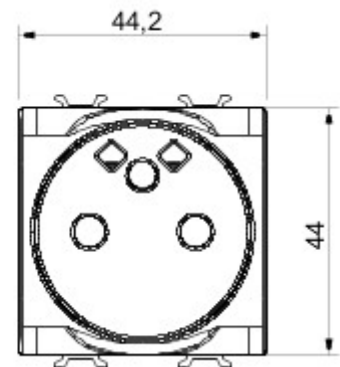

DIMENSIONAL

TECHNICAL SYMBOLOGY

STANDARDS/APPROVALS