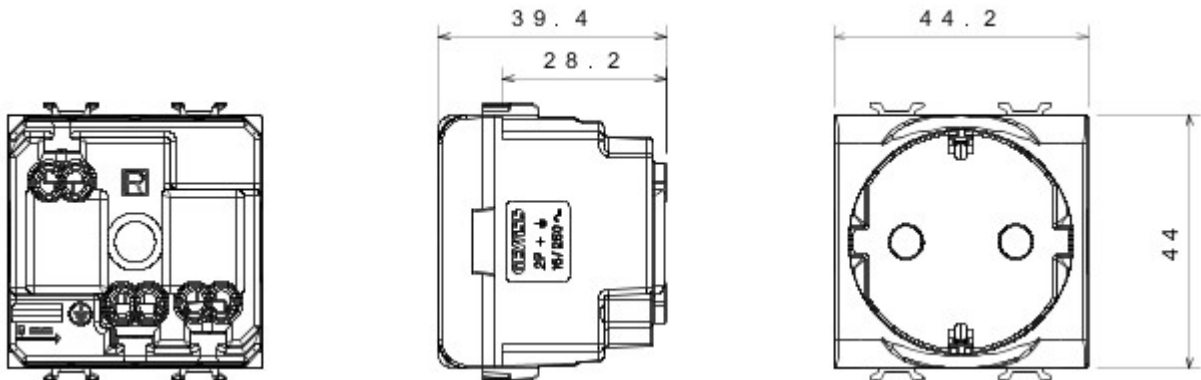

DIMENSIONAL

TECHNICAL SYMBOLOGY

STANDARDS/APPROVALS