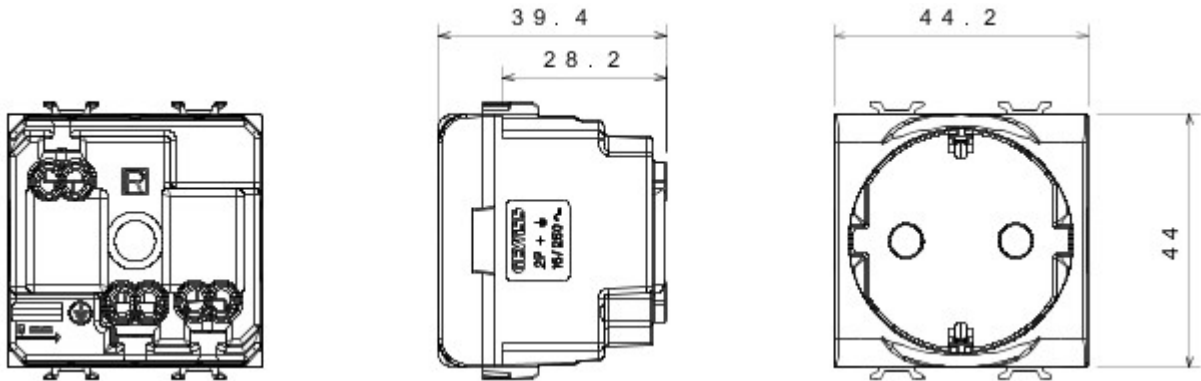

Categorie	Contactdoos	Omschrijving	2P+E - 16 A
Kleur	Glossy white	Spanning	250 V AC
Standaard	Duitse norm	Eigenschappen	Met veiligheidsplaten
Voor stekkerpennen	Ø 4,8 mm	Aansluitklemmen voor bekabeling	Met schroef
Standaard	IEC 60884-1; DIN VDE 0620-1; UNE 20315-1-1	Bestendigheid bij testspanning	2000 V bij 50 Hz gedurende 1 minuut
Isolatieweerstand	> 5 MOhm	Prolonged operation socket (no.of position changes)	10.000 bij In 250 V AC cosφ=0,8
Thermospanning met kogel	125 °C	Gloeidraadproef	850 °C
Klemgreep op kabeltractie	> 50 N	Aanspanvermogen aansluitklem flexibele kabels (mm <sup>2</sup> )	min. 0,75 - max. 2x4
Aanspanvermogen aansluitklem starre kabels (mm <sup>2</sup> )	min. 0,5 - max. 2x2,5	Aantal modules	2
Electrocod	0131	Materiaal	Technopolymeer

### DIMENSIONAL