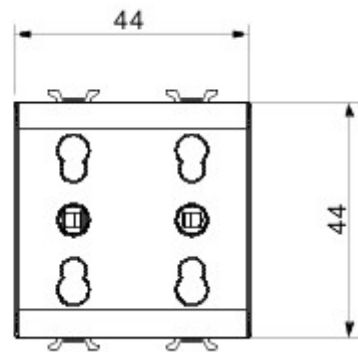

Categorie	Dubbele contactdoos	Omschrijving	2x2P+E - 16 A dubbele ampérage
Kleur	Glossy white	Spanning	250 V AC
Standaard	Engels	Eigenschappen	Met veiligheidsplaten
Voor stekkerpenen	Ø 4 / 5 mm	Aansluitklemmen voor bekabeling	Met schroef
Contactdoos type	P11-P17	Standaard	IEC 60884-1
Bestendigheid bij testspanning	2000 V bij 50 Hz gedurende 1 minuut	Isolatieweerstand	> 5 MOhm
Prolonged operation socket (no. of position changes)	10.000 bij In 250 V AC cosφ=0,8	Thermospanning met kogel	125 °C
Gloeidraadproef	850 °C	Klemgreep op kabeltractie	> 50 N
Aanspanvermogen aansluitklem flexibele kabels (mm <sup>2</sup> )	min. 0,75 - max. 2x4	Aanspanvermogen aansluitklem starre kabels (mm <sup>2</sup> )	min. 0,5 - max. 2x2,5
Aantal modules	2	Electrocod	0131
Materiaal	Technopolymeer		

### DIMENSIONAL