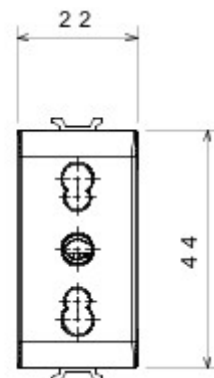

DIMENSIONAL