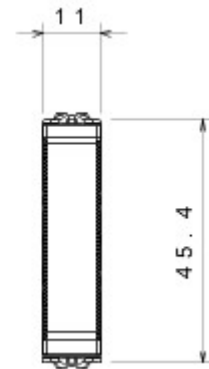

Categorie	Drukknop	Knop	Neutraal
Kleur	Glossy white	Omschrijving	1P NO - 10 A
Spanning	250 V AC	Standaard	EN 60669-1
Bestendigheid bij testspanning	2000 V bij 50 Hz gedurende 1 minuut	Isolatieweerstand	> 5 MOhm
Aansluitklemmen voor bekabeling	Met schroef	Verlengd bedrijf (aantal positiewijzigingen)	40.000 bij In 250 V AC cosφ=0,6
Thermospanning met kogel	125 °C	Gloeidraadproef	850 °C
Klemgreep op kabeltractie	> 50 N	Aanspanvermogen aansluitklem flexibele kabels (mm <sup>2</sup> )	min. 0,75 - max. 2x4
Aanspanvermogen aansluitklem starre kabels (mm <sup>2</sup> )	min. 0,5 - max. 2x2,5	Aantal modules	1/2
Materiaal	Technopolymeer	Electrocod	0130

### DIMENSIONAL