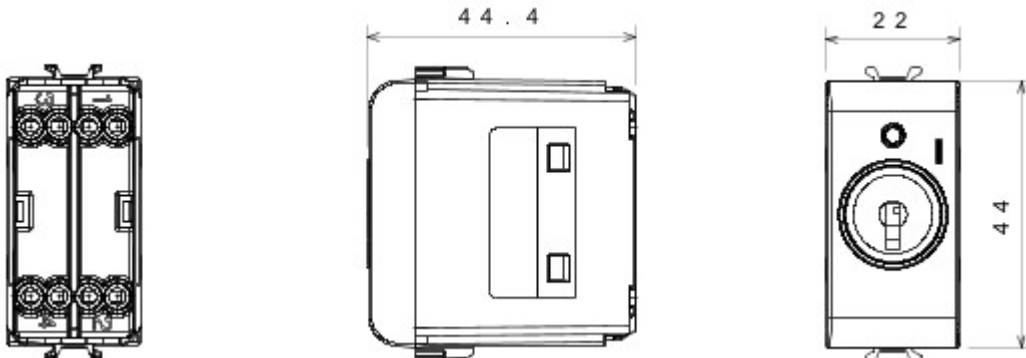

DIMENSIONAL

TECHNICAL SYMBOLOGY

STANDARDS/APPROVALS