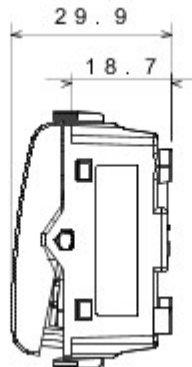

Categorie	Drukknop	Knop	Neutraal
Kleur	Glossy white	Omschrijving	1P NO - 16 A
Spanning	250 V AC	Standaard	EN 60669-1
Bestendigheid bij testspanning	2000 V bij 50 Hz gedurende 1 minuut	Isolatieweerstand	> 5 MOhm
Aansluitklemmen voor bekabeling	Met schroef	Verlengd bedrijf (aantal positiewijzigingen)	40.000 bij In 250 V AC cosφ=0,6
Thermospanning met kogel	125 °C	Gloeidraadproef	850 °C
Klemgreep op kabeltractie	> 50 N	Aanspanvermogen aansluitklem flexibele kabels (mm <sup>2</sup> )	min. 0,75 - max. 2x4
Aanspanvermogen aansluitklem starre kabels (mm <sup>2</sup> )	min. 0,5 - max. 2x2,5	Aantal modules	1
Materiaal	Technopolymeer	Electrocod	0130

### DIMENSIONAL