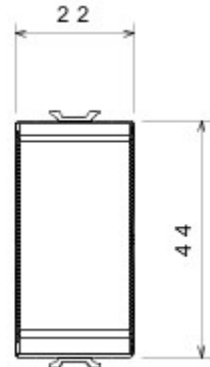

Categorie	Drukknop	Knop	Neutraal
Kleur	Glossy white	Omschrijving	1P NO - 16 A
Spanning	250 V AC	Standaard	EN 60669-1
Bestendigheid bij testspanning	2000 V bij 50 Hz gedurende 1 minuut	Isolatieweerstand	> 5 MOhm
Aansluitklemmen voor bekabeling	Met schroef	Verlengd bedrijf (aantal positiewijzigingen)	40.000 bij In 250 V AC cosφ=0,6
Thermospanning met kogel	125 °C	Gloeidraadproef	850 °C
Klemgreep op kabeltractie	> 50 N	Aanspanvermogen aansluitklem flexibele kabels (mm <sup>2</sup> )	min. 0,75 - max. 2x4
Aanspanvermogen aansluitklem starre kabels (mm <sup>2</sup> )	min. 0,5 - max. 2x2,5	Aantal modules	1
Materiaal	Technopolymeer	Electrocod	0130

### DIMENSIONAL