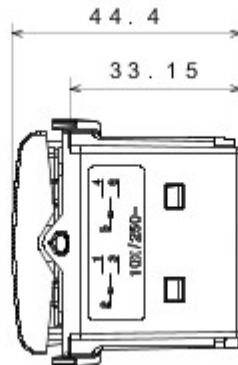

Categorie	Driewegschakelaar	Kleur	Glossy white
Omschrijving	2P - 10AX	Spanning	250 V AC
Standaard	EN 60669-1	Bestendigheid bij testspanning	2000 V bij 50 Hz gedurende 1 minuut
Rated power of 230V LED lamps	100 W	Isolatieweerstand	> 5 MOhm
Aansluitklemmen voor bekabeling	Met schroef	Verlengd bedrijf (aantal positiewijzigingen)	40.000 bij In 250 V AC cosφ=0,6
Thermospanning met kogel	125 °C	Gloeidraadproef	850 °C
Klemgreep op kabeltractie	> 50 N	Aanspanvermogen aansluitklem flexibele kabels (mm <sup>2</sup> )	min. 0,75 - max. 2x4
Aanspanvermogen aansluitklem starre kabels (mm <sup>2</sup> )	min. 0,5 - max. 2x2,5	Aantal modules	1
Knop	Neutraal	Symbol	OP - NEER
Materiaal	Technopolymeer	Electrocod	0130

### DIMENSIONAL