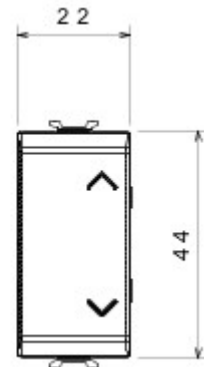

Categorie	Driewegschakelaar	Kleur	Glossy white
Omschrijving	2P - 10AX	Spanning	250 V AC
Standaard	EN 60669-1	Bestendigheid bij testspanning	2000 V bij 50 Hz gedurende 1 minuut
Rated power of 230V LED lamps	100 W	Isolatieweerstand	> 5 MOhm
Aansluitklemmen voor bekabeling	Met schroef	Verlengd bedrijf (aantal positiewijzigingen)	40.000 bij In 250 V AC cosφ=0,6
Thermospanning met kogel	125 °C	Gloeidraadproef	850 °C
Klemgreep op kabeltractie	> 50 N	Aanspanvermogen aansluitklem flexibele kabels (mm <sup>2</sup> )	min. 0,75 - max. 2x4
Aanspanvermogen aansluitklem starre kabels (mm <sup>2</sup> )	min. 0,5 - max. 2x2,5	Aantal modules	1
Knop	Neutraal	Symbol	OP - NEER
Materiaal	Technopolymeer	Electrocod	0130

### DIMENSIONAL